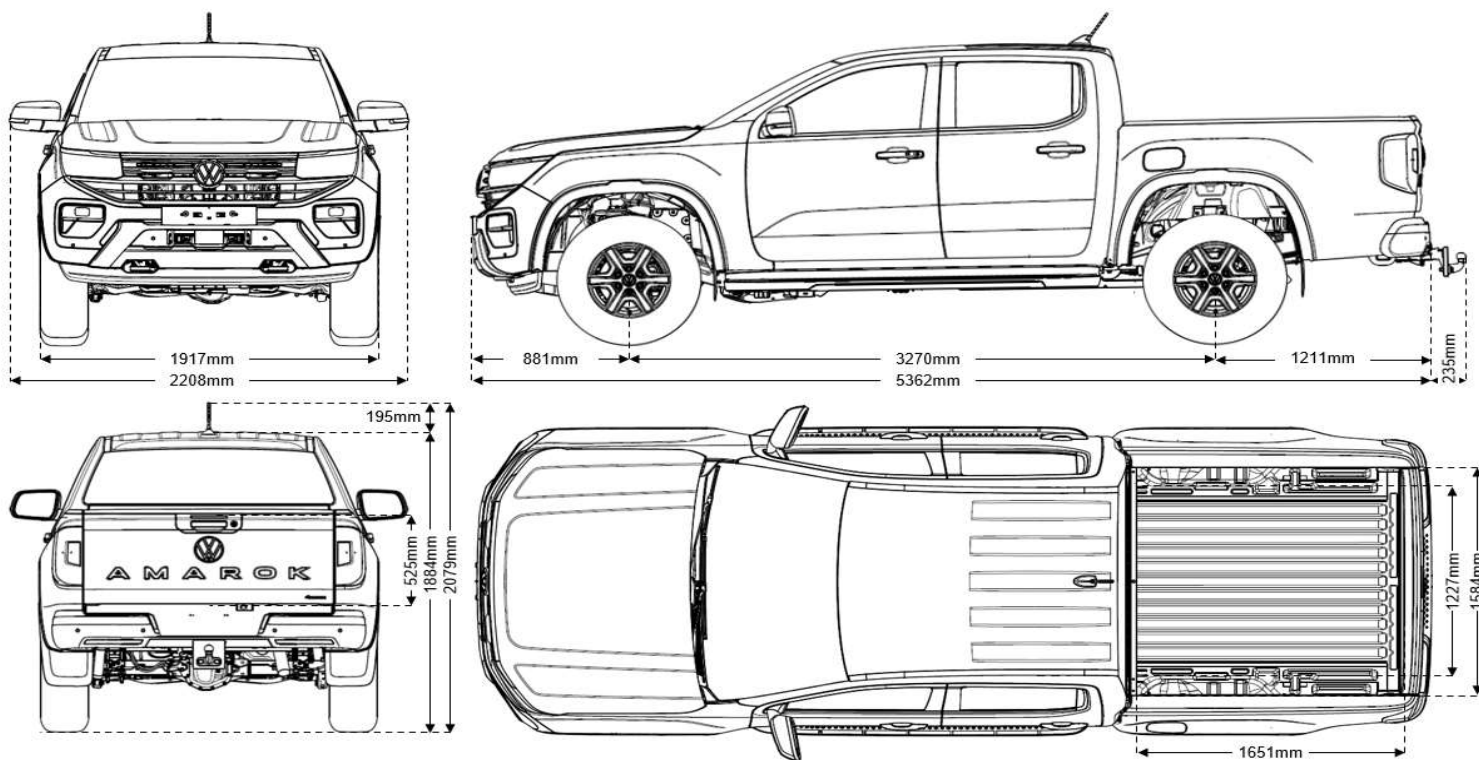

Ficha Técnica

T1BE76AV - Amarok Aventura 4x4 3.0TDI A10 - 5 Lugares

Motor

Aceleração 0-100km/h (s)	8,8	Depósito de AdBlue (l)	19,3
Binário (Nm/rpm)	600 / 1750-2250	Emissões CO2 WLTP (gr/km) ¹	265
Caixa de velocidades	Auto. 10 velocidades	Nº cilindros	6
Cilindrada (cm3)	2993	Potência (CV/rpm)	240 / 3250
Combustível	Gasóleo	Tipo	Injeção Direta/Turbo
Consumo comb. WLTP (l/100km) ¹	10.1	Tracção	4x4 (Engatável)
Depósito de Combustível (l)	80	Velocidade máxima (km/h)	190

Ângulos e Dimensões

Ângulo de ataque (°)	30	Batente de carga (mm)	880
Ângulo ventral (°)	21	Comprimento int. comp. de carga (mm)	1651
Ângulo de saída (com/sem gancho) (°)	23 / 26	Comprimento (com/sem gancho) (mm)	5597 / 5362
Altura (com/sem antena) (mm)	2079 / 1884	Diâmetro de viragem (m)	12,93
Altura ao solo (min.) (mm)	229	Distância entre eixos (mm)	3270
Altura da caixa de carga (mm)	525	Largura (com/sem retrovisores) (mm)	2208 / 1917
Área do compartimento de carga (m2)	2,62	Largura comp. carga (máx./min.) (mm)	1584 / 1227
Balanço dianteiro/traseiro (mm)	881 / 1211	Profundidade de submersão (mm)	800

Pesos

Tara do veículo (kg) ¹²	2413	Carga Tejadilho (estático/dinâmico) (kg)	350/85
Carga útil (kg)	777	Peso bruto reboc. com/sem travão (kg)	3500/750
Peso bruto do veículo (kg)	3190	Peso bruto do conjunto (kg)	6400